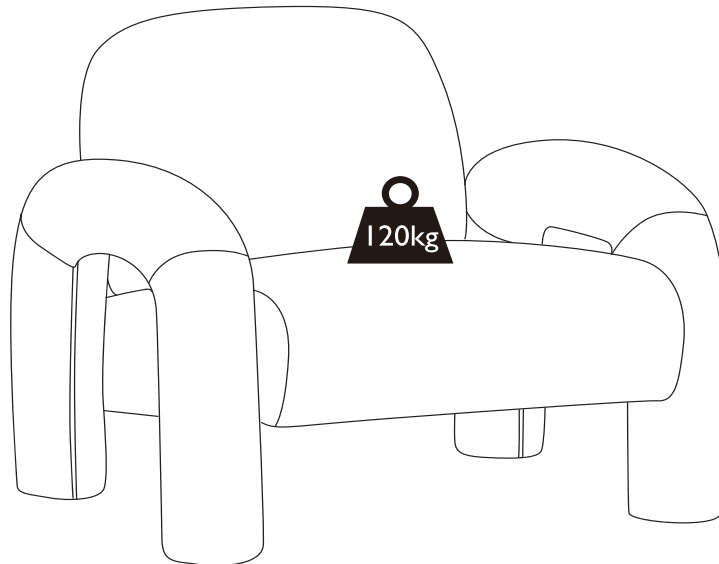

BELANGRIJK, ZORGVULDIG LEZEN EN BEWAREN VOOR TOEKOMSTIG GEBRUIK.
Uitsluitend te gebruiken voor huishoudensdoeleinden.
Reinigen met een vochtige doek.

WICHTIG, SORGFÄLTIG LESEN UND FÜR SPÄTEREN GEBRAUCH AUFBEWAHREN.
Nur für Haushaltszwecke zu verwenden.
Mit einem feuchten Tuch reinigen.

IMPORTANT, À LIRE ATTENTIVEMENT ET À CONSERVER POUR RÉFÉRENCE FUTURE.
À utiliser uniquement à des fins domestiques.
À nettoyer à l'aide d'un chiffon humide.

maximum weight for the chair: 120kg/seat