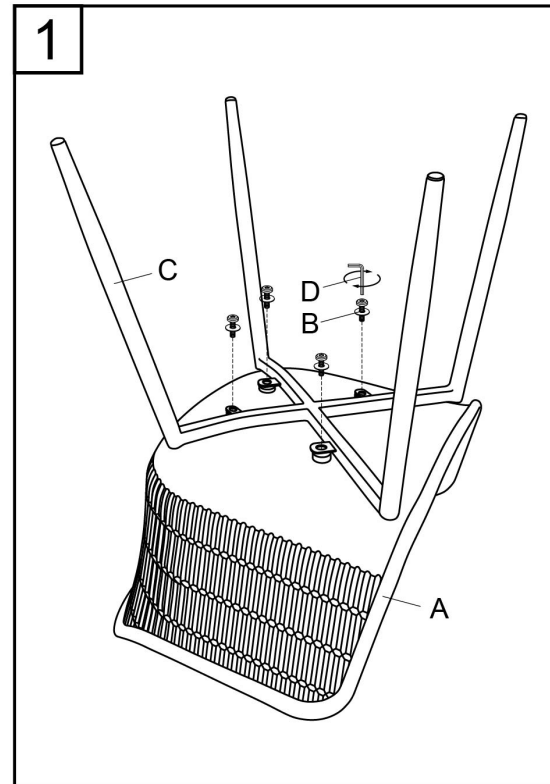

MONTAGE INSTRUCTIE / MONTAGEANLEITUNG / INSTRUCTIONS DE MONTAGE

BELANGRIJK, BEWAAR VOOR TOEKOMSTIGE REFERENTIE: LEES AANDACHTIG.

WICHTIG: ZUR SPÄTEREN VERWENDUNG AUFBEWAHREN: SORGFÄLTIG DURCHLESEN

IMPORTANT, CONSERVER POUR RÉFÉRENCE FUTURE: LIRE ATTENTIVEMENT.

Maximaal gewicht: 120 kg
Afmetingen: 53x63x85 cm
Materiaal: metaal, polypropyleen
Onderhoudsinstructies:

Uitsluitend voor huishoudelijk gebruik. Veeg het artikel lichtjes schoon met een stofdoek of maak het artikel schoon met een stofzuiger. Bewaar op een koele, droge, goed geventileerde plaats.

Maximales Gewicht: 120 kg
Abmessungen: 53x63x85 cm
Material: Metall, Polypropylen
Pfleheinweis:

Nur für Haushaltszwecke zu verwenden. Wischen Sie das Produkt mit einem trockenen Tuch ab oder reinigen Sie den Artikel mit einem Staubsauger. An einme kühlen, trockenen und gut belüfteten Ort lagern.

Poids maximum: 120 kg
Dimensions: 53x63x85 cm
Matériel: métal, polypropylène
Instructions d'entretien:

À utiliser uniquement à des fins domestiques.
Essuyez l'article avec un chiffon ou nettoyez l'article avec un aspirateur. Conserver dans un endroit frais, sec et bien ventilé.