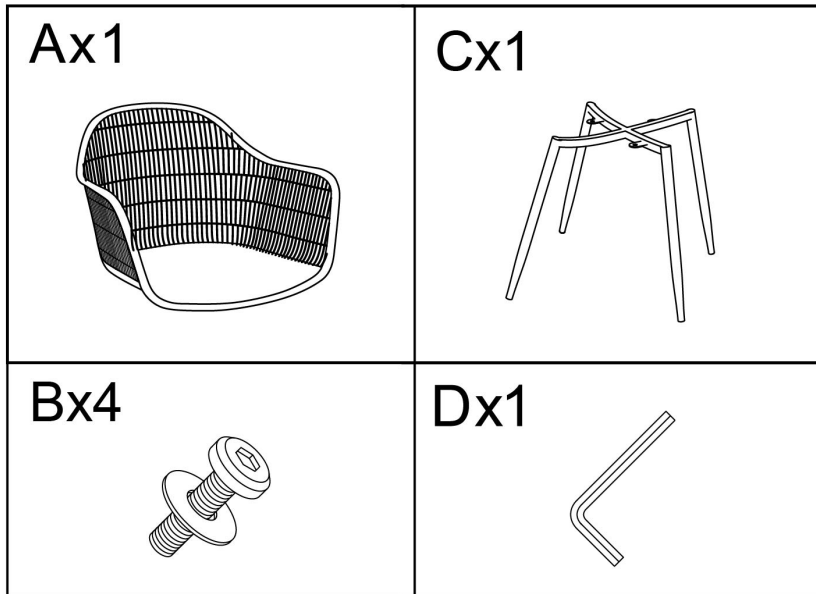

MONTAGE INSTRUCTIE / MONTAGEANLEITUNG / INSTRUCTIONS DE MONTAGE

BELANGRIJK, BEWAAR VOOR TOEKOMSTIGE REFERENTIE: LEES AANDACHTIG.

WICHTIG: ZUR SPÄTEREN VERWENDUNG AUFBEWAHREN: SORGFÄLTIG DURCHLESEN

IMPORTANT, CONSERVER POUR RÉFÉRENCE FUTURE: LIRE ATTENTIVEMENT.

Maximaal gewicht: 120 kg
Afmetingen: 53x63x85 cm
Materiaal: metaal, polypropyleen
Onderhoudsinstructies:

Uitsluitend voor huishoudelijk gebruik. Veeg het artikel lichtjes schoon met een stofdoek of maak het artikel schoon met een stofzuiger. Bewaar op een koele, droge, goed geventileerde plaats.

Maximales Gewicht: 120 kg
Abmessungen: 53x63x85 cm
Material: Metall, Polypropylen
Pfleheinweis:

Nur für Haushaltszwecke zu verwenden. Wischen Sie das Produkt mit einem trockenen Tuch ab oder reinigen Sie den Artikel mit einem Staubsauger. An einme kühlen, trockenen und gut belüfteten Ort lagern.

Poids maximum: 120 kg
Dimensions: 53x63x85 cm
Matériel: métal, polypropylène
Instructions d'entretien:

À utiliser uniquement à des fins domestiques.
Essuyez l'article avec un chiffon ou nettoyez l'article avec un aspirateur. Conserver dans un endroit frais, sec et bien ventilé.